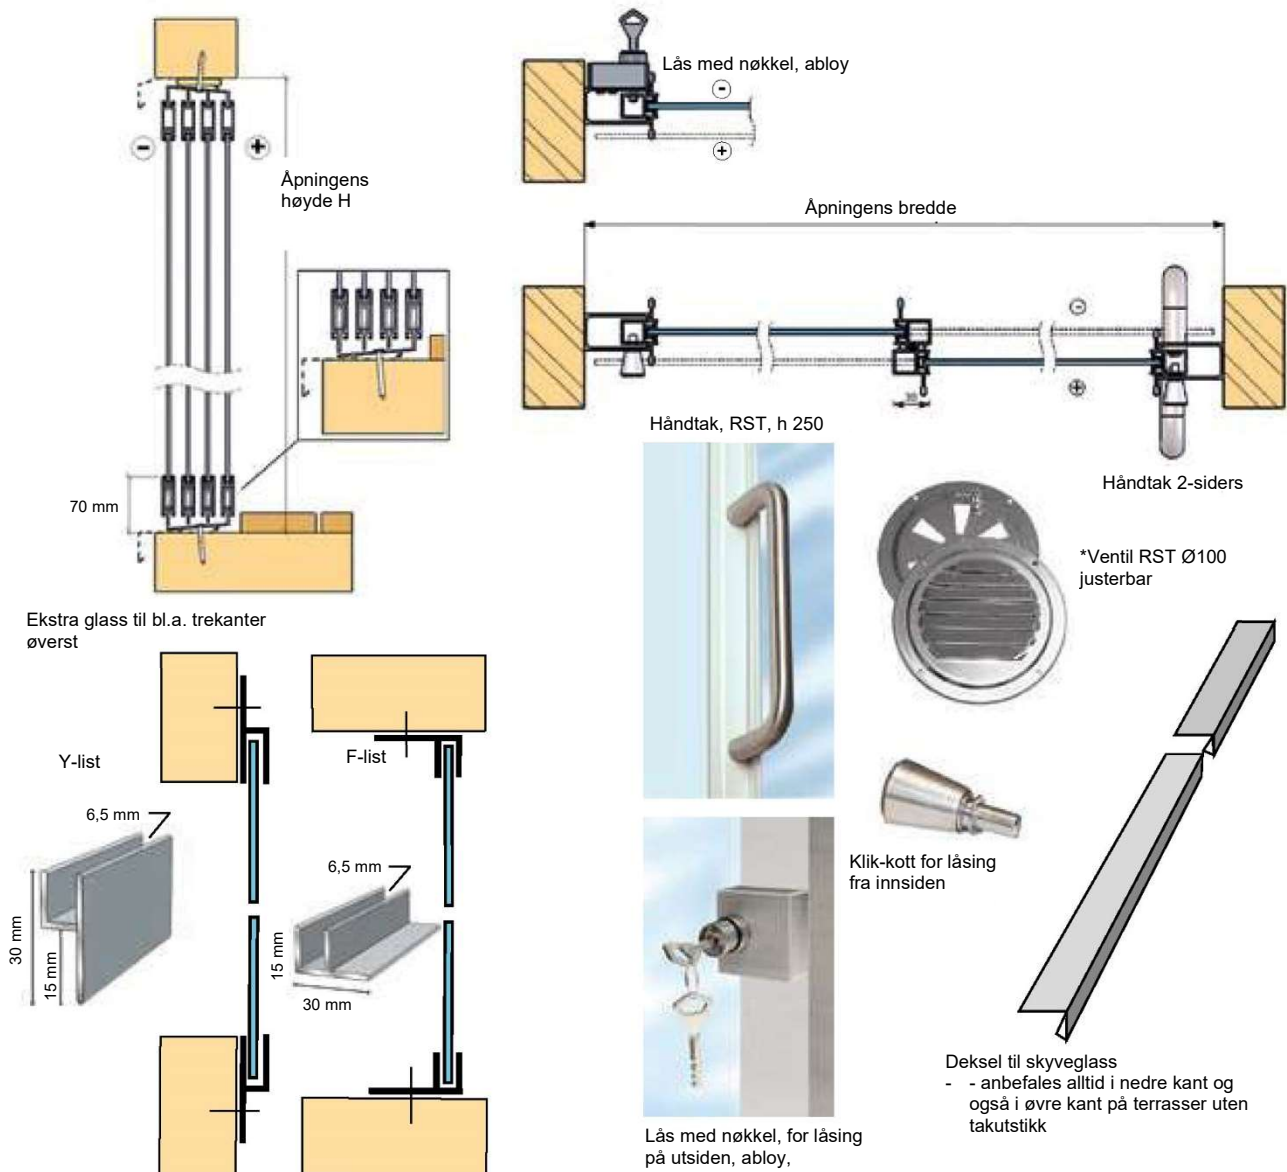

Skyvedør i standardmål

Leveringsvilkår FCA Orimattila
Transportforsikring inkl. i prisen

Tilleggsutstyr

Materialer til ekstra glass av bl.a. øvre trekanten

Akrylplate, 5 mm, klar
Y- eller F-list, hvit, grå eller brun, lengde 7 m
Lufteventil RST Ø 100 mm

Utstyr til skyveglassene

Lås med nøkkel, abloy
Klik knottlås, NB skyveglassleveransen inneh. 2 stk/åpning
Håndtak, RST, h 250, 2-siders
Nedre deksel 70x30 mm, hvitt, grått eller brunt. l. 3 m
Øvre deksel 45x50 mm, hvitt, grått eller brunt. l. 3 m

l. 1,25 m kr XX/stk
l. 1,25 m kr XX/stk

Pakkepalle

maks 12 glassdører/palle